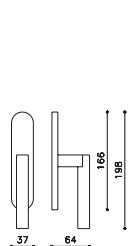

# Euclide

Nicola Novelletto 2012

M229B

rosetta bassa/low rosette

C229

K229B

ottone/brass

CR cromato/chrome

US superantracite sat./superanthracite satin

CO cromato opaco/mat chrome

M229RSB8B

M229RB8B  
M229RY8B

M229VSB8B

M229VB8B  
M229VY8B

C229

K229B