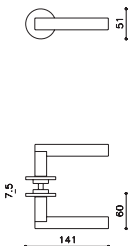

Euclide

Nicola Novelletto 2012

M229B

rosetta bassa/low rosette

ottone/brass

M229RSB8B