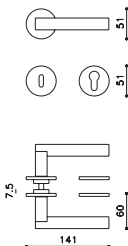

M229RB8B
M229RY8B